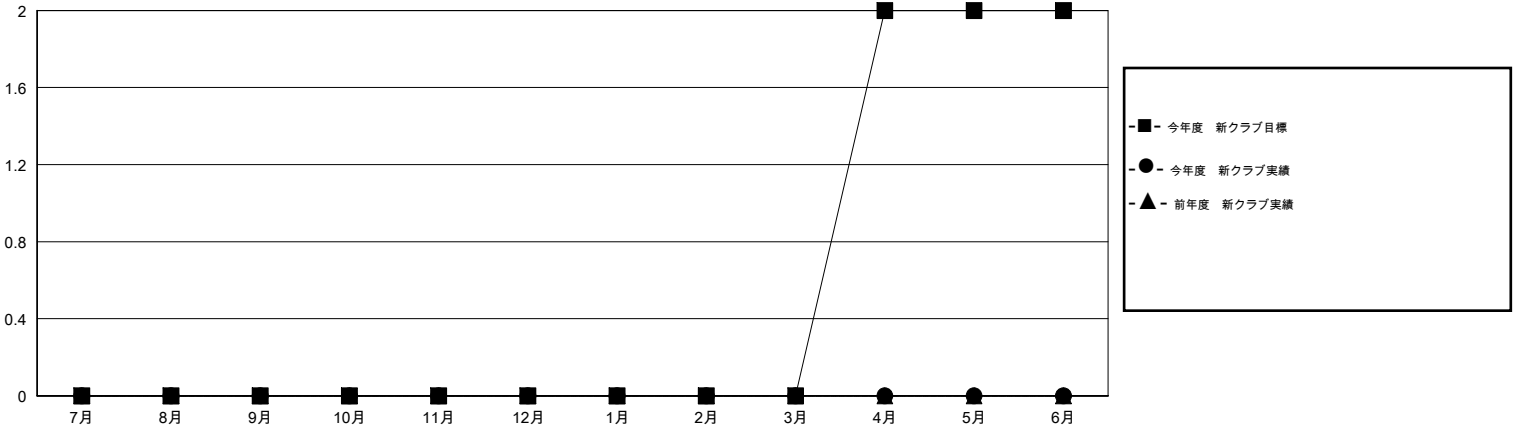

# MONTHLY MEMBERSHIP PROGRESS REPORT

District 337 A

Results as of: 2/28/2017

GMT: Masayoshi Maruyama

地域 JAPAN

GMT会則地域

クラブ			
結果 : 2016-2017			
四半期	新クラブ目標	新クラブ	解散クラブ
7月/8月/9月	0	0	0
10月/11月/12月	0	0	0
1月/2月/3月	0	0	0
4月/5月/6月	2	0	0

名			
結果 : 2016-2017			
四半期	新会員 (再入会と転入を含めない) 純増目標	新会員 (再入会と転入を含めない) 実際	退会者 (転籍を含む) 実際
7月/8月/9月	120	153	83
10月/11月/12月	105	78	136
1月/2月/3月	120	91	57
4月/5月/6月	130	0	0

新クラブ目標及び実績累計

会員目標及び実績累計

解散クラブ: 0	92 CLUBS OF 116 一名以上の新会員を登録	男女別
退会者	<a href="#">会員累計データを見るには、ここをクリック</a> <a href="#">ク</a>	男性 4,000 (71.85%)
物故会員 28		女性 1,567 (28.15%)
クラブ解散 0		世帯主/家族会員合計 2,149
その他 248		国際会費半額の家族会員 1,249
合計 276		