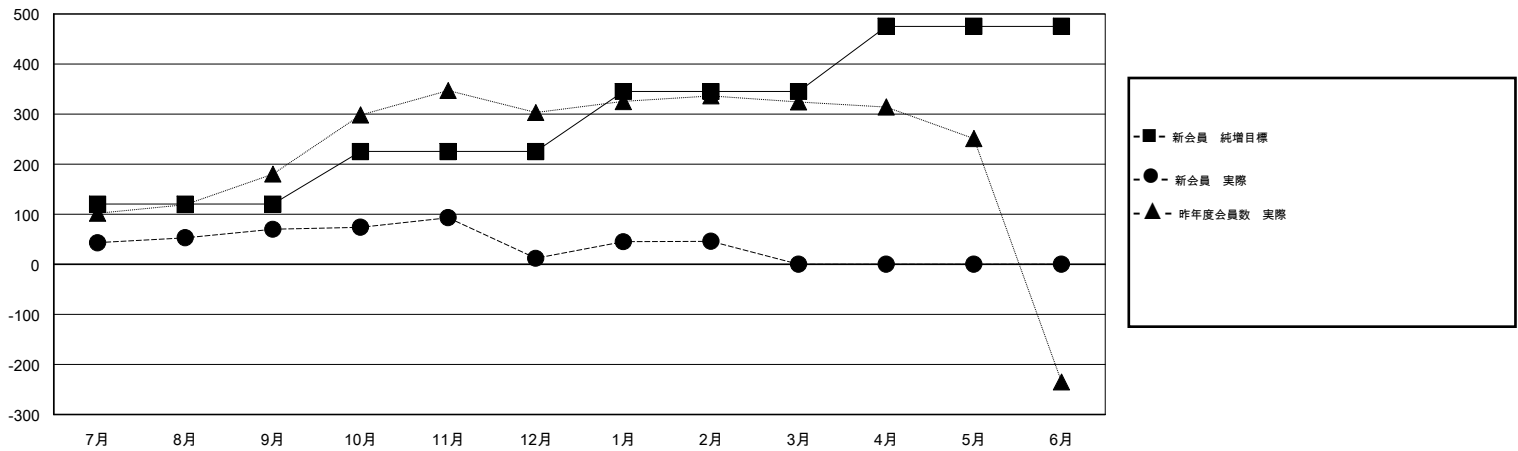

# MONTHLY MEMBERSHIP PROGRESS REPORT

District 337 A

Results as of: 2/28/2017

GMT: Masayoshi Maruyama

地域 JAPAN

GMT会則地域

クラブ			
結果 : 2016-2017			
四半期	新クラブ目標	新クラブ	解散クラブ
7月/8月/9月	0	0	0
10月/11月/12月	0	0	0
1月/2月/3月	0	0	0
4月/5月/6月	2	0	0

名			
結果 : 2016-2017			
四半期	新会員 (再入会と転入を含めない) 純増目標	新会員 (再入会と転入を含めない) 実際	退会者 (転籍を含む) 実際
7月/8月/9月	120	153	83
10月/11月/12月	105	78	136
1月/2月/3月	120	91	57
4月/5月/6月	130	0	0

新クラブ目標及び実績累計

会員目標及び実績累計

解散クラブ: 0	92 CLUBS OF 116 一名以上の新会員を登録	男女別
退会者	<a href="#">会員累計データを見るには、ここをクリック</a> <a href="#">ク</a>	男性 4,000 (71.85%)
物故会員 28		女性 1,567 (28.15%)
クラブ解散 0		世帯主/家族会員合計 2,149
その他 248		国際会費半額の家族会員 1,249
合計 276		